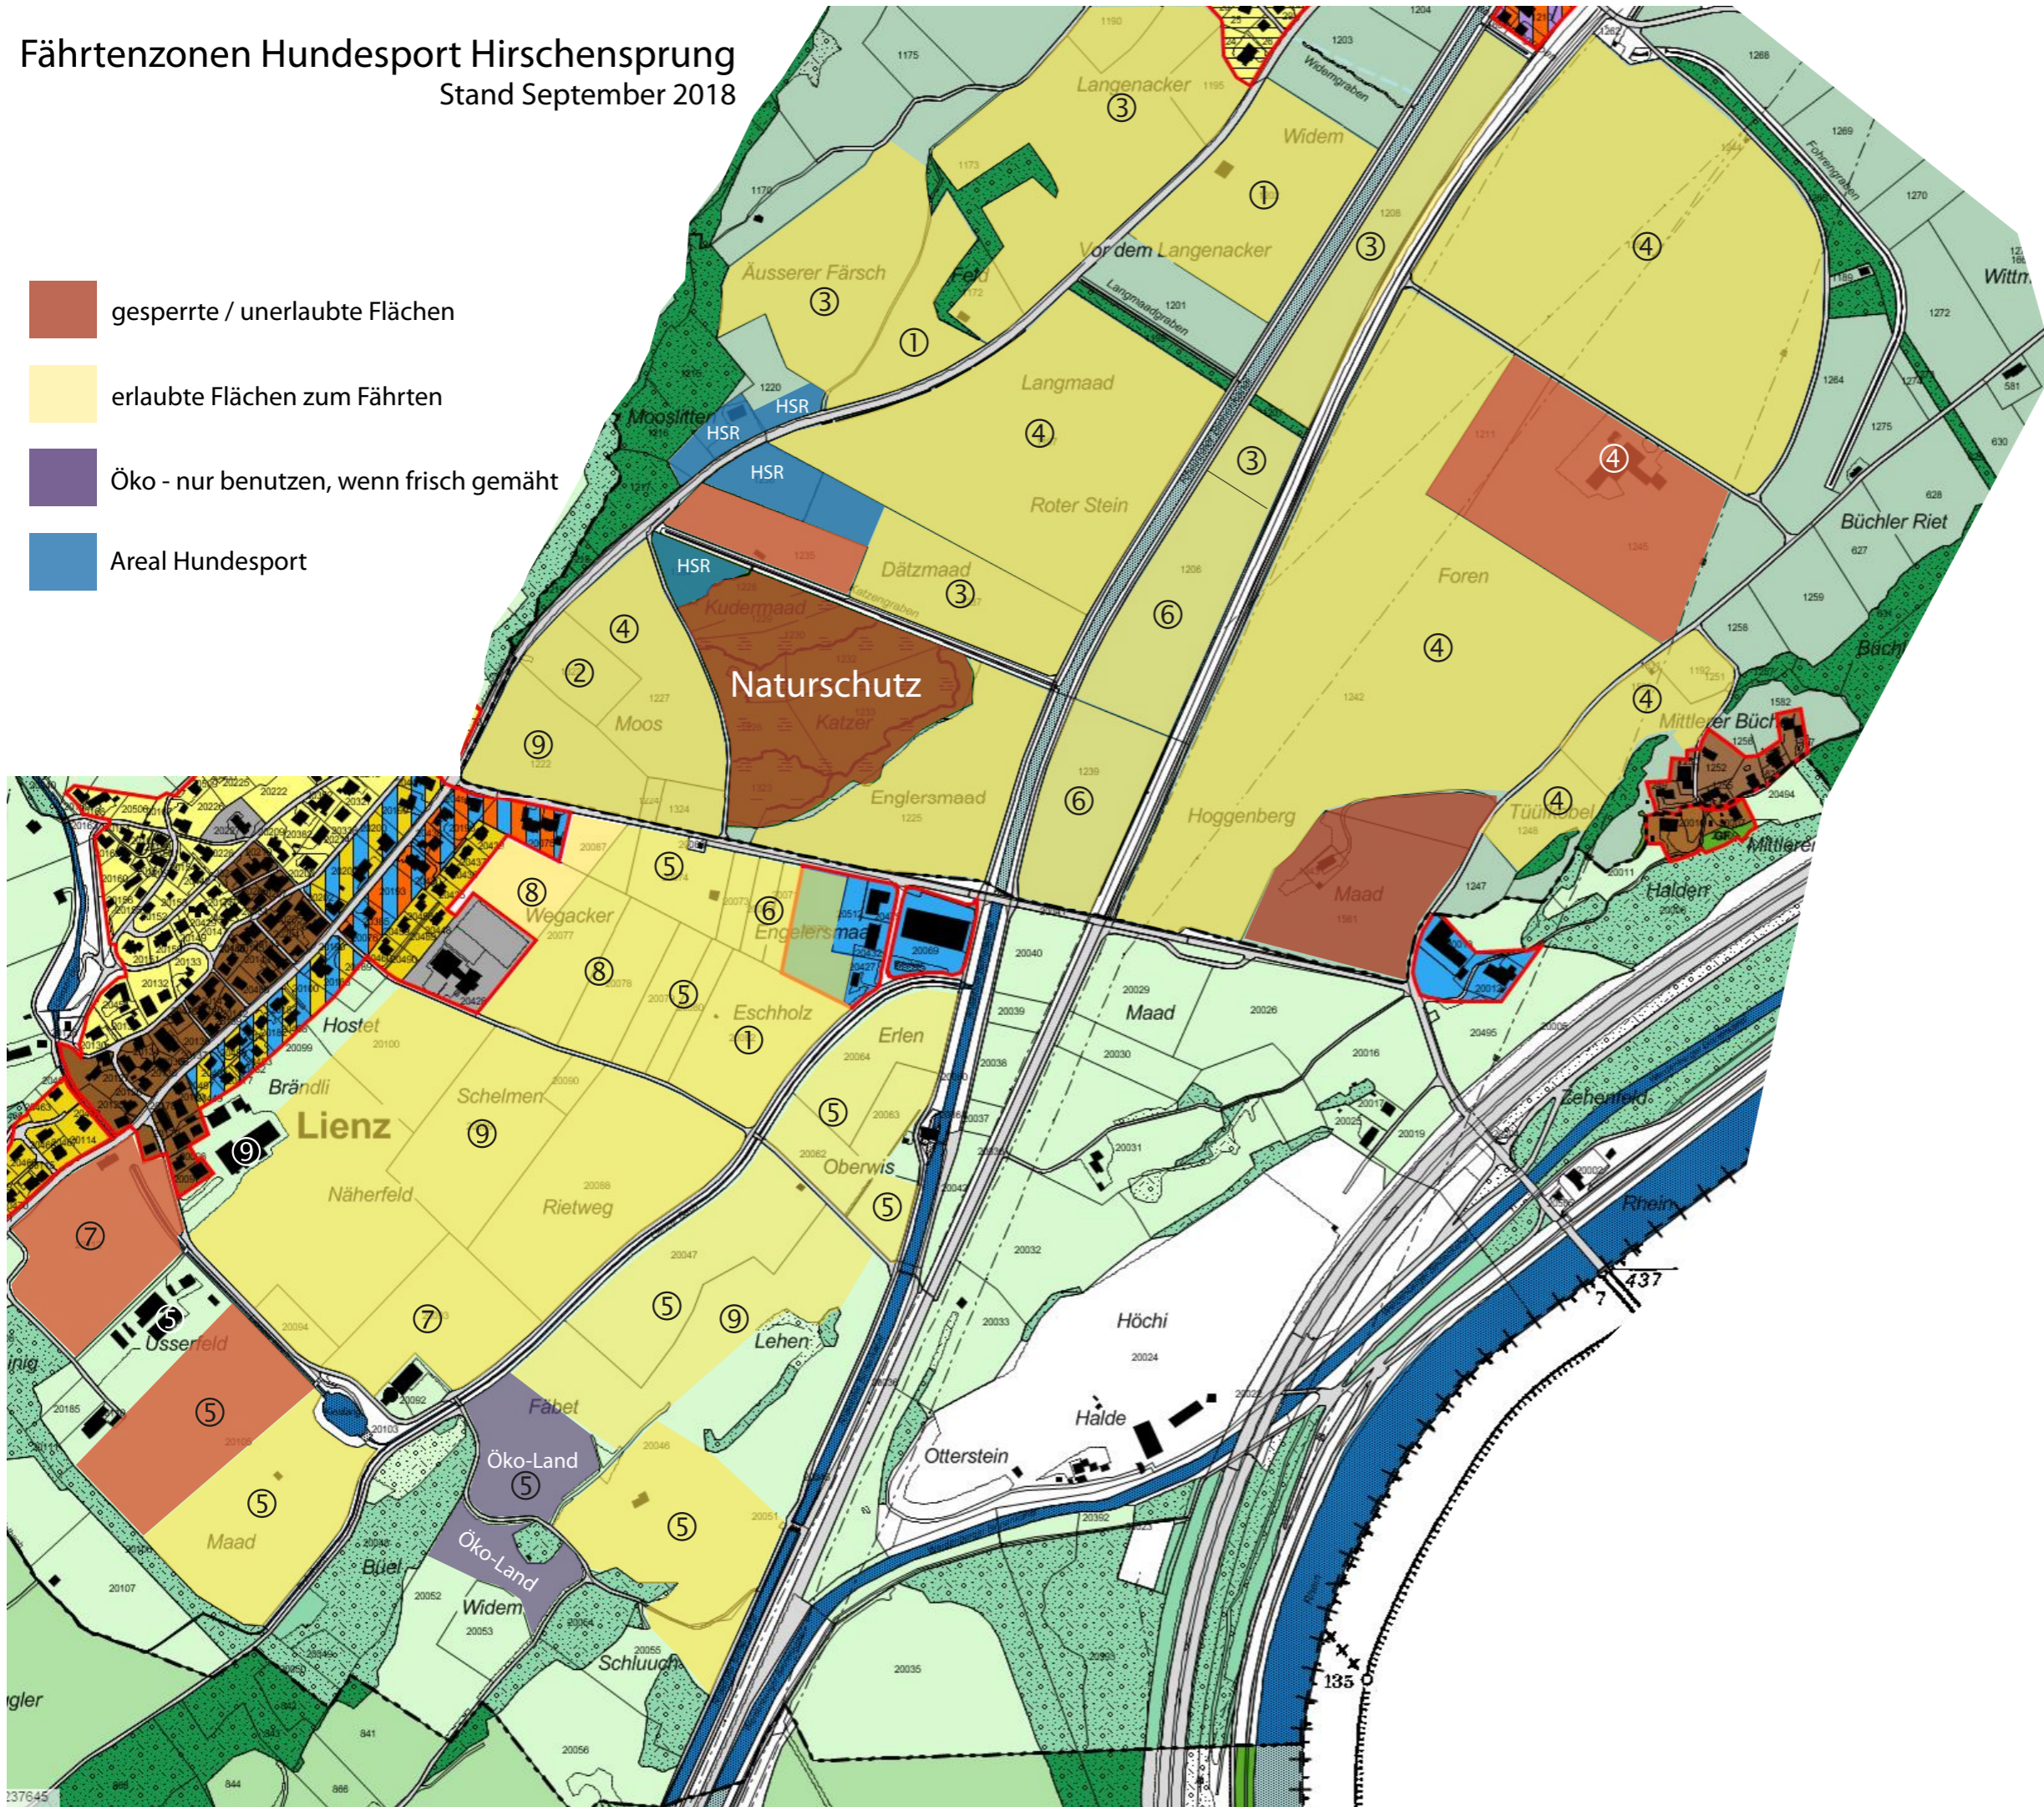

Fährtenzonen Hundesport Hirschsprung
Stand September 2018

- gesperrte / unerlaubte Flächen
- erlaubte Flächen zum Fährten
- Öko - nur benutzen, wenn frisch gemäht
- Areal Hundesport

Landwirte Rüthi / Lienz