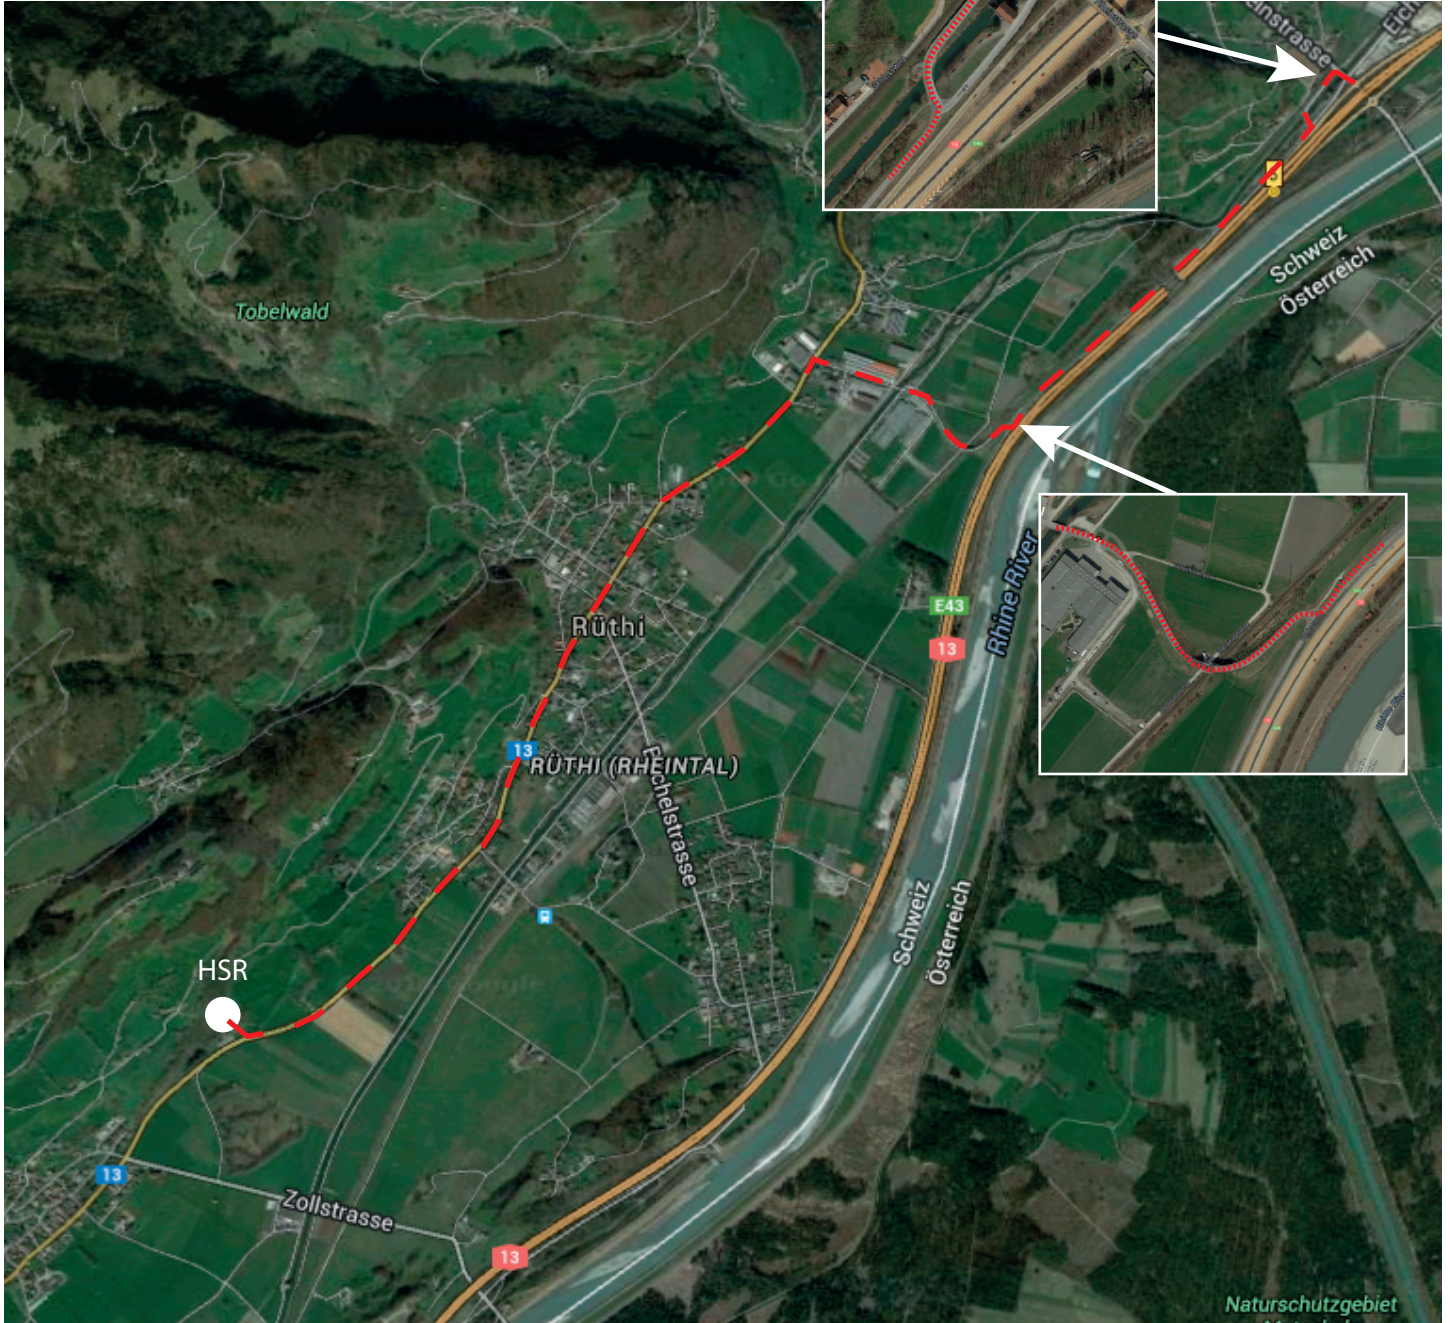

## Anfahrt von Autobahnausfahrt Oberriet (von St.Gallen kommend)

Solltest Du Dich verfahren, kann folgende Nummer Dir weiter helfen

**078-609 69 59**